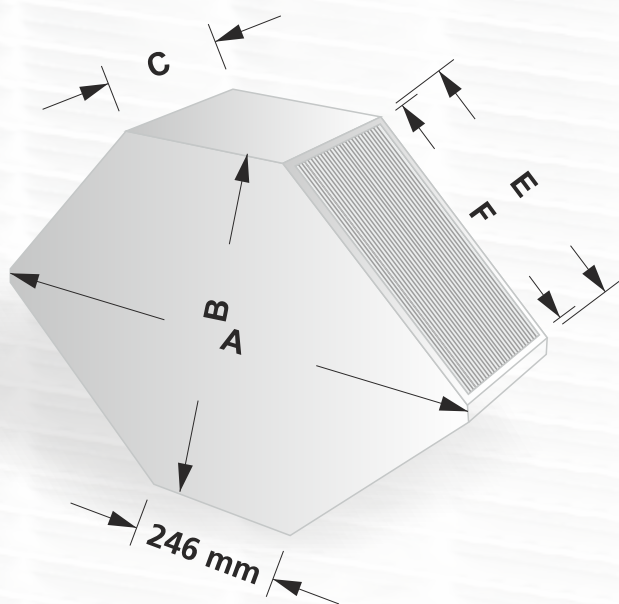

**RX a RX-P**, to jsou moderní protiproudé výměníky s lamelami z odolného hliníku a plastu. Protiproudý výměník je nástupcem méně účinného křížového výměníku. Protiproudý výměník nepředává vlhkost a ani zápach. Jeho účinnost přesahuje 90%. Právě díky těmto vlastnostem společně s testovanou těsností u každého vyrobeného kusu nachází své využití jak v rekuperačních jednotkách pasivních domů tak v průmyslových aplikacích.

## ROZMĚRY VÝMĚNÍKŮ RX (hliník) A RX-P (plast)

- **RX-C** (combi) je řešení kombinace výměníků pro aplikace, kde je za potřebí vysokých průtoků vzduchu až 20.000 m<sup>3</sup>/hod.

TYP - hliník	A [mm]	B [mm]	C [mm]	E [mm]	F [mm]
RX 01	380	155	150 až 950	95	81
RX 02	397	172	150 až 950	107	93
RX 03	454	230	150 až 950	148	134
RX 04	496	271	150 až 950	177	163
RX 05	537	312	150 až 950	206	193
RX 06	619	394	150 až 950	264	249
RX 07	758	534	150 až 950	362	347
RX 08	899	674	150 až 950	462	447
RX 09	1040	815	150 až 950	562	547
RX 11	1182	959	150 až 950	662	648
TYP - plast	A [mm]	B [mm]	C [mm]	E [mm]	F [mm]
RX-P 02	397	172	100 až 500	107	93
RX-P 03	454	230	100 až 750	148	134
RX-P 04	496	271	100 až 750	177	163
RX-P 05	537	312	100 až 780	206	193
RX-P 06	619	394	100 až 700	264	249